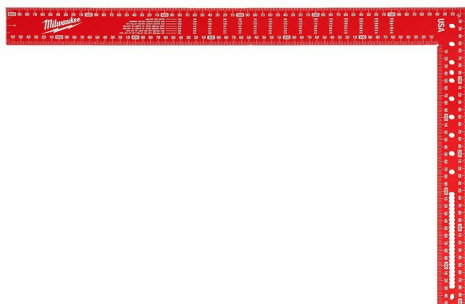

Framing Square | Esquadro de pedreiro

- Estrutura reforçada.
- Marcações gravadas a laser.
- Marcações de precisão para uma marcação fácil.
- Tabela de conversão.
- Marcações para facilitar a marcação de ângulos.

Article Number	4932472126
Comprimento (cm)	40 x 60
Quantidade por embalagem	1